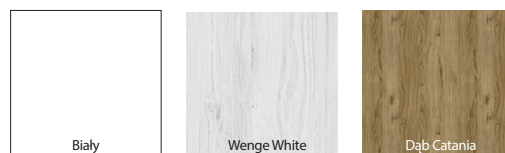

TRIM LITE

model A.2

NORMA: PN

STRONA: Prawe / Lewe

KOLORYSTYKA: Okleina Portadecor BIAŁY (DBI), DĄB CATANIA (DDT),
Okleina Portasynchro 3D WENGE WHITE (RNS)

KONSTRUKCJA: ramiakowa

OKUCIA: 3 zawiasy, zamek

OPCJE	Przylgowe
	kolor okuć: srebrny
80	• zamek WC + podcięcie wentylacyjne

Okleina Portadecor ♥♥♥○○○○

Okleina Portasynchro 3D ♥♥♥○○○○