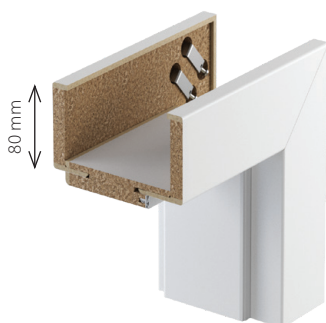

OŚCIEŻNICA	aluminium surowe (do samodzielnego malowania)	
	2 zawiasy - plaster miodu	3 zawiasy - płyta otworowa
PORTA HIDE	799 982,77	864 1 062,72

Lakier Podkładowy ♥♥♥♥♥◇

PORTA SYSTEM

Skanuj QR kod
i wybierz swój
komplet

NORMA: PN

PRZYLGOWA

STRONA: Prawe / Lewe

KOLOR BIAŁY: Okleina Portadecor (DBI)

OKUCIA: srebrne, 3 zawiasy, zamek zwykły

ROZMIAR: 60, 70, 80, 90

Okleina Portadecor ♥♥♥♥♥

ZAKRES SZEROKOŚCI MURU		Portadecor
A	75 ÷ 95	485 596,55
B C	95 ÷ 115 120 ÷ 140	495 608,85
D E	140 ÷ 160 160 ÷ 180	535 658,05

PORTA SYSTEM ELEGANCE

NORMA: PN

BEZPRZYLGOWE

STRONA: Prawe / Lewe

KOLOR BIAŁY: Okleina Lakierowana Premium (UBI), Lakier UV Premium Plus (WBI)

OKUCIA: 3 zawiasy, okucia czarne lub srebrne, zamek magnetyczny