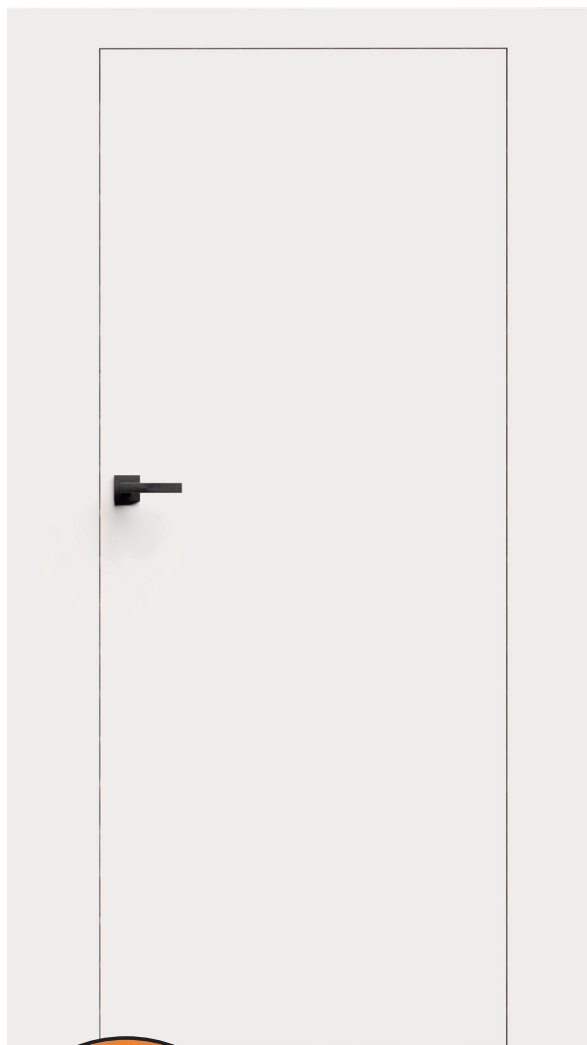

DRE

DRZWI

dostępne z magazynu producenta

AURI 0

W STANDARDZIE

- » ramiaki z płyt drewnopochodnych
- » szyba MAT DRE gr. 4 mm
- » krawędź prosta
- » 3 zawiasy wkręcane koloru srebrnego
- » zamek zasuwkowy na klucz zwykły lub blokadę łazienkową

CENA SKRZYDŁA AURI 0 OD:

701 zł netto / 862,23 zł brutto

Więcej modeli oraz szerszą kolorystkę kolekcji AURI znajdziesz na www.dre.pl

STANDARD 10

W STANDARDZIE

- » rama z drewna iglastego
- » krawędź prosta
- » wypełnienie „plaster miodu”, płyta wiórowa otworowa
- » zamek zasuwkowy na klucz zwykły lub blokadę łazienkową

CENA SKRZYDŁA STANDARD INVEST 10 OD:

328 zł netto / 403,44 zł brutto

Więcej modeli oraz szerszą kolorystkę kolekcji STANDARD INVEST znajdziesz na www.dre.pl

SARA ECO 2

SKRZYDŁA DRZWIOWE BEZPRZYLGOWE I ODWRÓCONA PRZYLGĄ
wewnętrzne wewnętrzzlokalowe

SARA ECO 2

W STANDARDZIE

- » rama z drewna iglastego
- » gniazda pod 2 lub 3 zawiasy wpuszczane w kolorach ościeżnic
- » wypełnienie „plaster miodu”, płyta wiórowa otworowa
- » zamek zasuwkowy na blokadę łazienkową lub zamek oszczędnościowy