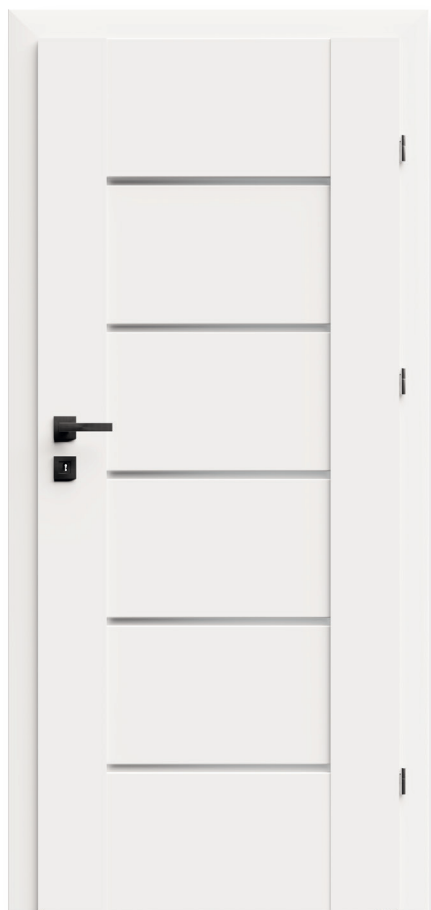

DRE

DRZWI

dostępne z magazynu producenta

AURI 0

W STANDARDZIE

- » ramiaki z płyt drewnopochodnych
- » szyba MAT DRE gr. 4 mm
- » krawędź prosta
- » 3 zawiasy wkręcane koloru srebrnego
- » zamek zasuwkowy na klucz zwykły lub blokadę łazienkową

CENA SKRZYDŁA ESTRA 5 OD:

677 zł netto / 832,71 zł brutto

Więcej modeli oraz szerszą kolorystkę kolekcji ESTRA znajdziesz na www.dre.pl

VERSO 0

W STANDARDZIE

- » ramiaki z płyt drewnopochodnych
- » szyba MAT DRE gr. 4 mm
- » krawędź prosta
- » 3 zawiasy wkręcane koloru srebrnego
- » zamek zasuwkowy na klucz zwykły lub blokadę łazienkową

Dekor

biała mat

CENA SKRZYDŁA VERSO 0 OD:

701 zł netto / 862,23 zł brutto

Więcej modeli oraz szerszą kolorystkę kolekcji VERSO znajdziesz na www.dre.pl

LUMIO

SKRZYDŁA DRZWIOWE PRZYLGOWE
wewnętrzne wewnętrzzlokalowe

LUMIO 1

Dekor

biel alpejska

LUMIO 9

W STANDARDZIE

- » ramiaki z płyt drewnopochodnych
- » szyba MAT DRE gr. 4 mm
- » 3 wstawki płaskie, 2 szyby LUMIO 9
- » krawędź prosta
- » 3 zawiasy wkręcane koloru srebrnego
- » zamek zasuwkowy na klucz zwykły lub blokadę łazienkową